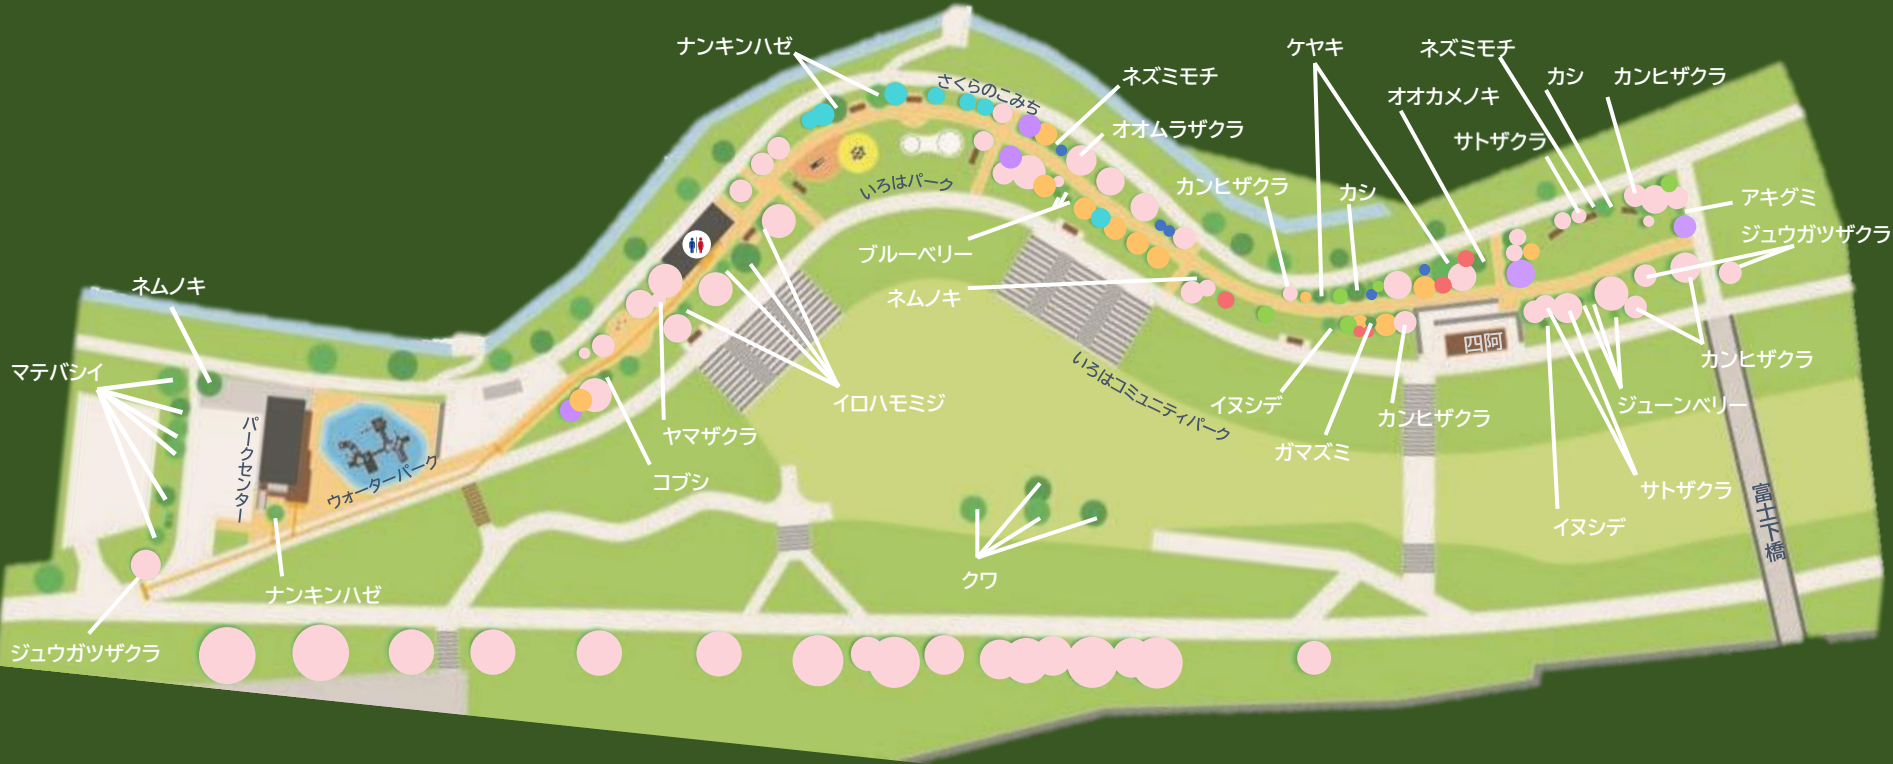

# いろは親水公園 樹木マップ

中洲 編

-  イロハモミジ
-  キンモクセイ
-  サクラ
-  コナラ
-  エゴノキ
-  クヌギ
-  アオダモ
-  エノキ
-  ヒュウガミズキ
-  ソヨゴ
-  コハウチワカエデ
-  ウラジロガシ

※お気づきの点は、パークセンターまでお知らせください。

2024.2.29 現在

SHIKISAIパートナーズ

# いろは親水公園 樹木マップ

 ウメモドキ	 キンモクセイ	 ウワミズザクラ	 エドヒガン
 サクラ	 エゴノキ	 モッコク	

※お気づきの点は、パークセンターまでお知らせください。

2024.2.29 現在