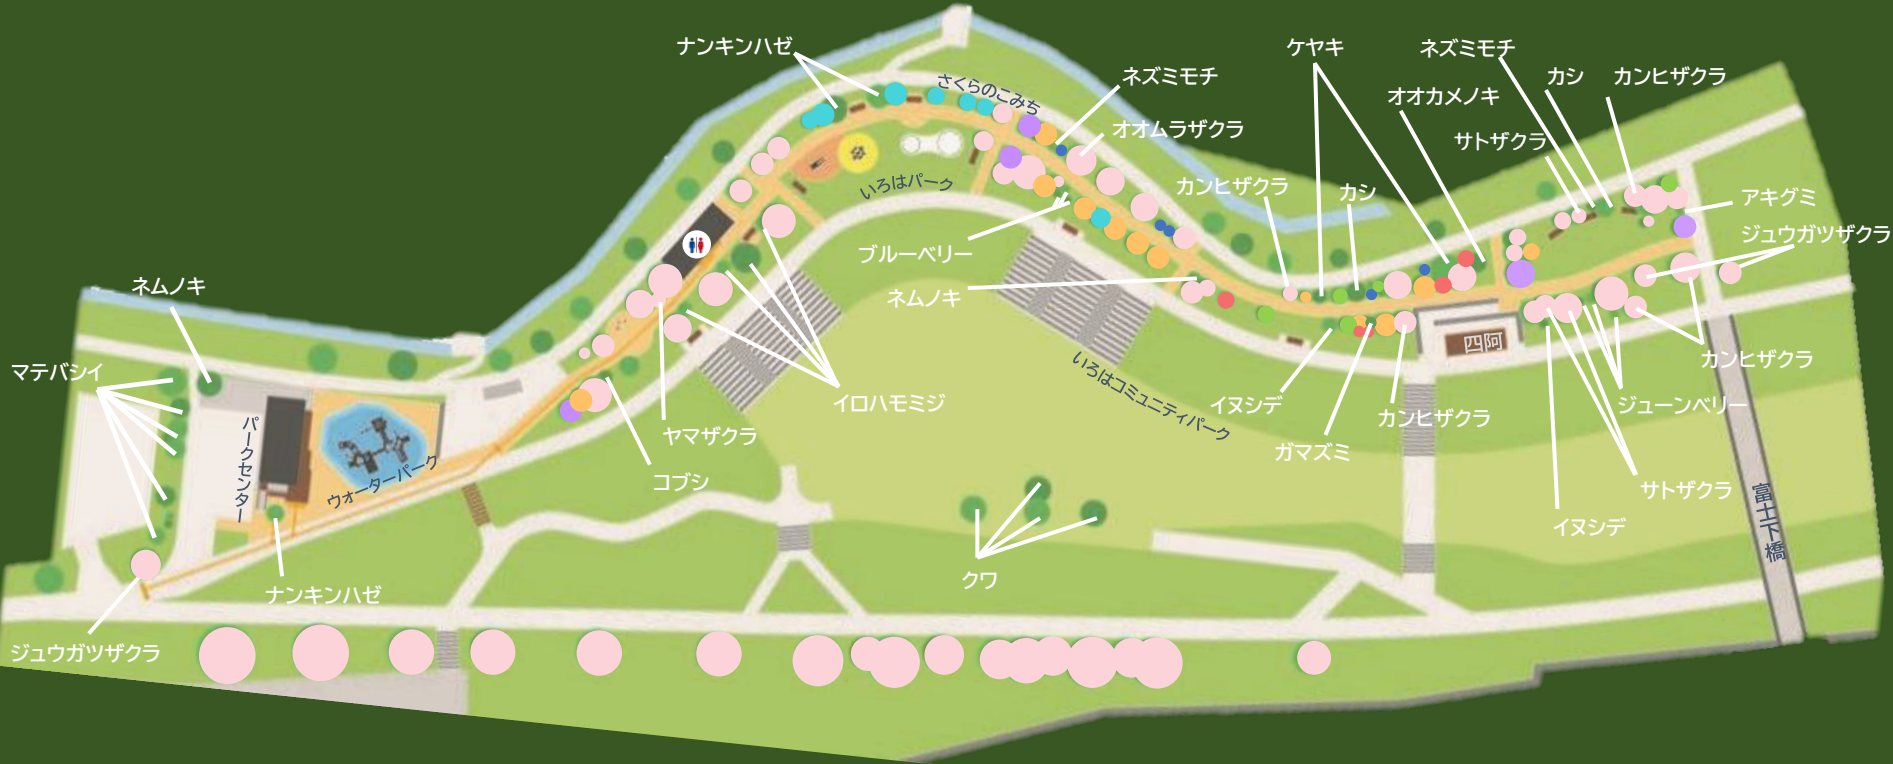

いろは親水公園 樹木マップ

中洲 編

※お気づきの点は、パークセンターまでお知らせください。

2024.2.29 現在

SHIKISAIパートナーズ

いろは親水公園 樹木マップ

 ウメモドキ	 キンモクセイ	 ウワミズザクラ	 エドヒガン
 サクラ	 エゴノキ	 モッコク	

※お気づきの点は、パークセンターまでお知らせください。

2024.2.29 現在